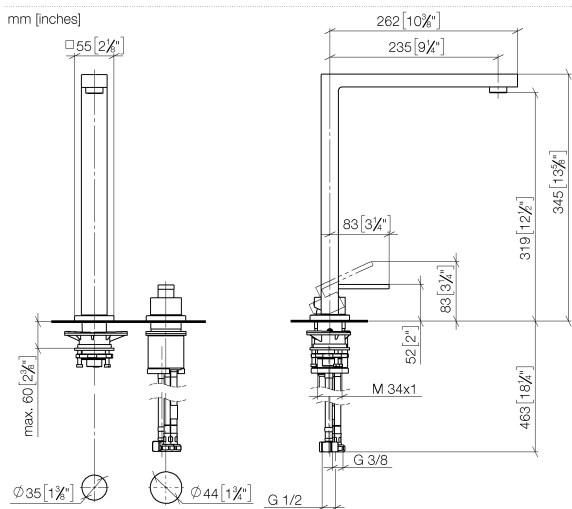

32 800 680

- sporgenza 235 mm
- bocca girevole 360°
- Getto con aria
- altezza rubinetteria 345 mm
- altezza fino al rompigitto 319 mm
- rosetta separata 55 x 55 mm
- diametro foro rubinetteria 35 mm
- diametro foro miscelatore monocomando 44 mm
- portata max 8 l/min a una pressione idraulica di 3 bar
- senza piombo
- Questo prodotto può aiutare un edificio a soddisfare i requisiti dei Green Building Rating Systems, ad es. LEED®, BREEAM®, DGNB

Prodotti complementari

Comando piletta ad eccentrico con manopola con manopola - Dark Chrome

10 711 970-19

Prodotti complementari

Dispenser con rosetta - Dark Chrome

82 439 970-19

32 800 680

Diagramma di portata