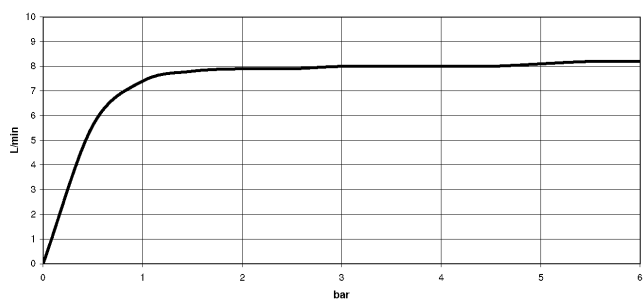

32 800 680

- sporgenza 235 mm
- bocca girevole 360°
- Getto con aria
- altezza rubinetteria 345 mm
- altezza fino al rompigitto 319 mm
- rosetta separata 55 x 55 mm
- diametro foro rubinetteria 35 mm
- diametro foro miscelatore monocomando 44 mm
- portata max 8 l/min a una pressione idraulica di 3 bar
- senza piombo
- Questo prodotto può aiutare un edificio a soddisfare i requisiti dei Green Building Rating Systems, ad es. LEED®, BREEAM®, DGNB

Prodotti complementari

Comando piletta ad eccentrico con manopola con manopola - Dark Chrome

10 711 970-19

Prodotti complementari

Dispenser con rosetta - Dark Chrome

82 439 970-19

32 800 680

Diagramma di portata